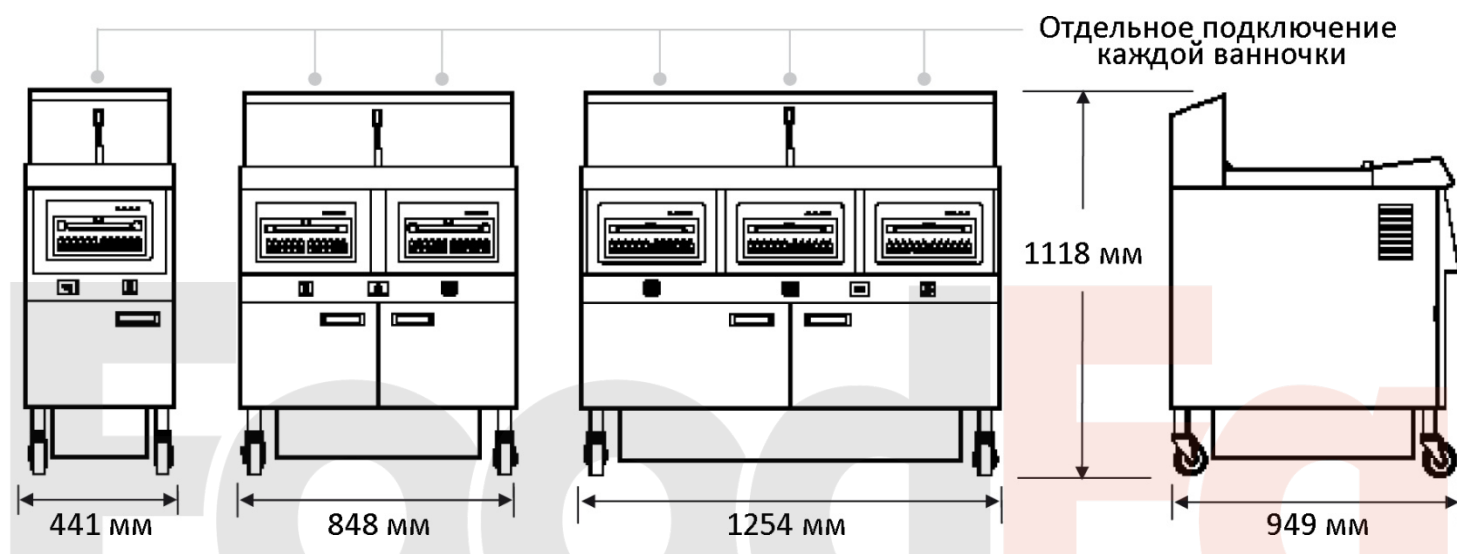

Опциональные характеристики:

- Прямой слив масла
- Шаттл для утилизации масла
- Шланг для слива масла
- Крышки для ванночек

Технические характеристики	OFE 321	OFE 322	OFE 323
Ширина	441 мм	848 мм	1254 мм
Глубина	949 мм	949 мм	949 мм
Высота	1118 мм	1118 мм	1118 мм
Количество ванночек	1 Full / 2 Split	2 Full / 1 Full + 2 Split / 4 Split	3 Full / 2 Full + 2 Split / 1 Full + 4 Split / 6 Split
Вместимость масла	Ванночки Full по 30 литров масла, ванночки Split по 12 литров масла		
Электрика	380 В, 3 фазы, 50 Гц, 14,4 кВт, 24,3 А	2 подключения: 380 В, 3 фазы, 50 Гц, 14,4 кВт, 24,3 А	3 подключения: 380 В, 3 фазы, 50 Гц, 14,4 кВт, 24,3 А
Необходимый отступ от стены и оборудования	По бокам и сзади не требуется, спереди 762 мм для снятия фильтровального поддона		
Вес с упаковкой	128 кг	185 кг	237 кг
Габариты коробки (ШхГхВ)	1016x635x1346 мм	1016x991x1372 мм	1397x991x1372 мм
Объем коробки	0,86 м ³	1,4 м ³	1,9 м ³
Комплектация	На каждую ванночку: 1 целая или 2 половинчатые корзинки (Full), 1 половинчатая корзинка (Split), 1 решетка под корзинки. 1 фильтровальный экран и фильтровальный конверт		
Сертификация			
Гарантия	2 года		